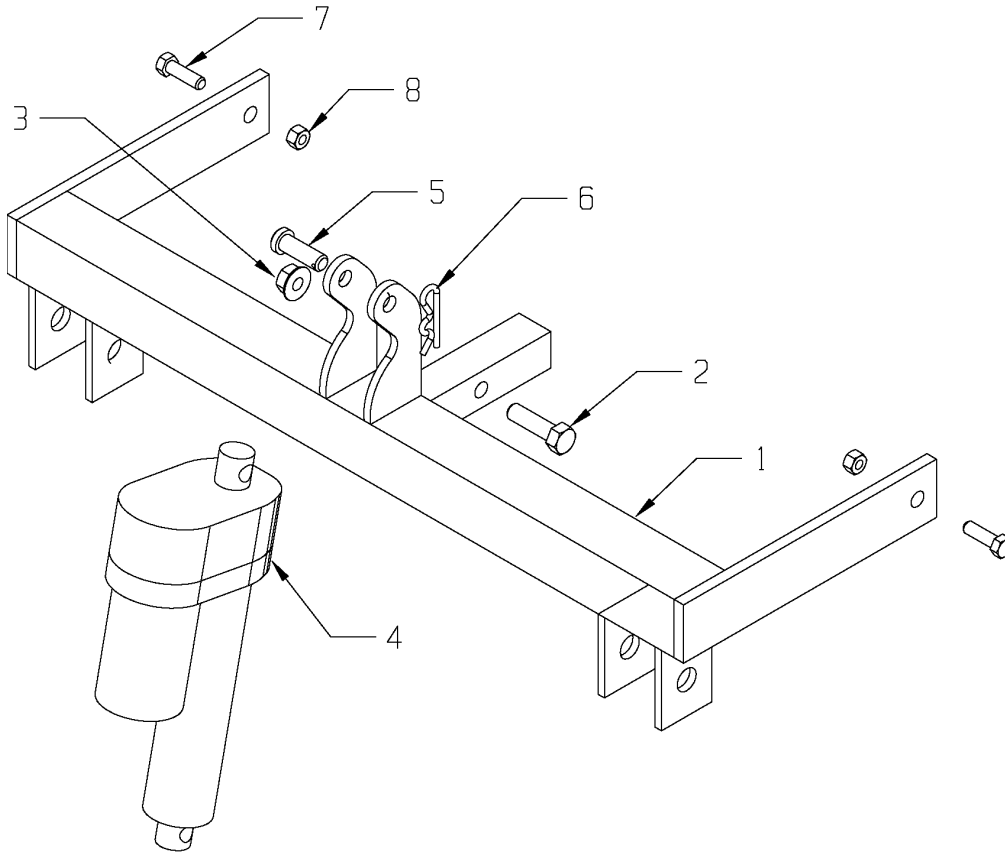

RAHN INDUSTRIES

Infield Groomer Model GL650

John Deere TX Gator

KEY	PART NUMBER	DESCRIPTION	QTY
1	TX 650-1	Hitch Frame, JD TX Gator	1
2		Bolt, 1/2-13 x 2 1/2	1
3		Nut, 1/2-13 Flange	1
4	D12-20A5-06	Electric Actuator	1
5	HP-8-25	Pin, 1/2x2 1/2	1
6	HP-8-11	Hair Pin	1
7		HHCS, 3/8x1 1/4	2
8		Nut, 3/8 Hex	2